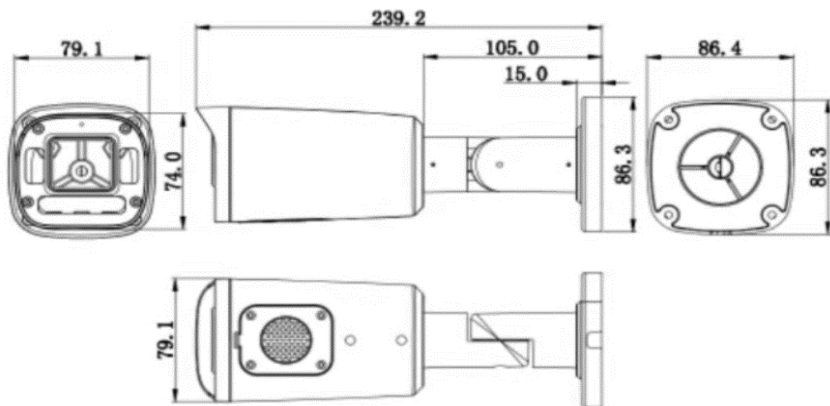

包装清单

外型尺寸

摄像机1台
说明书一本
螺丝包

技术参数

视频

型号	HF-NSWAF719-B80E
压缩	H. 264, H. 265
分辨率	主码流: 4K(3840*2160)/5MP(2880*1624)/4MP(2560*1440)/ 3MP(2304*1296)/2MP(1920*1080) 子码流: 720P(1280*720)/448P(800*448)/D1(704*576) /360P(640*360)

音频

音频	G. 711U、G711A
音频输入	内置麦克风
音频输出	内置喇叭

一般规范

防水等级	IP66
温度	-30°C~+80°C
电源	DC12V

产品尺寸和重量

产品尺寸(L*W*H)mm	239.2*86.4*79.1毫米
包装尺寸(L*W*H)mm	202*150*105毫米
产品重量	700克